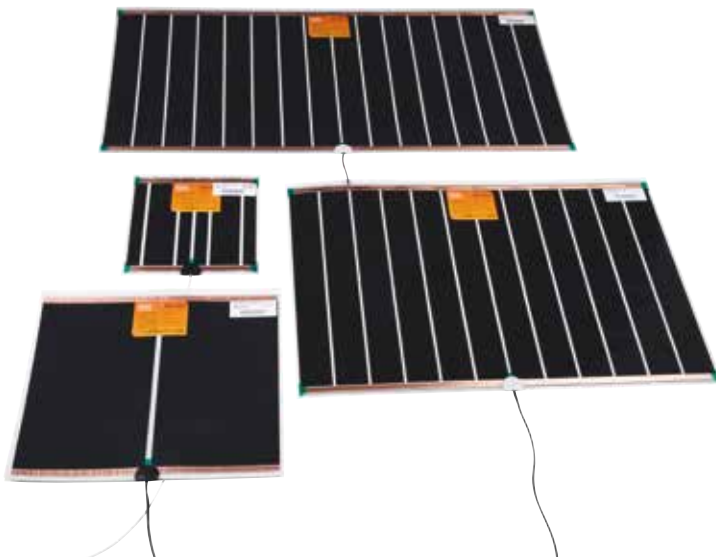

Tekniske spesifikasjoner

Spenning	230 V~ 50 Hz	Godkjennelser	CE
Kabeltykkelse	1,2mm	Tilslutningskabel	1m
Max. belastning	40x45=70W 57x76=100W 60x110=144W		

flxheat speilvarme

Low energy floor heating

Med speilvarme er du alltid sikret duggfrie speil. Speilvarmen er en selvklebende varmematrise som monteres på baksiden av speilet. Varmematrisen kan tilkoples en stikkontakt, lysarmatur eller ledningsnett, bare det er bryter foran. Flxheat speilvarme er komplett og klar til montering.

Mattebredde 60 cm

El. nummer	Type		Gr
1006420	Flxheat Speilvarme	250 X 250mm	15 Watt 4020
1006421	Flxheat Speilvarme	250 X 550mm	25 Watt 4020
1006422	Flxheat Speilvarme	400 X 450mm	36 Watt 4020
1006423	Flxheat Speilvarme	500 X 500mm	50 Watt 4020
1006424	Flxheat Speilvarme	756 X 500mm	80 Watt 4020
1006425	Flxheat Speilvarme	1016 X 500mm	100 Watt 4020