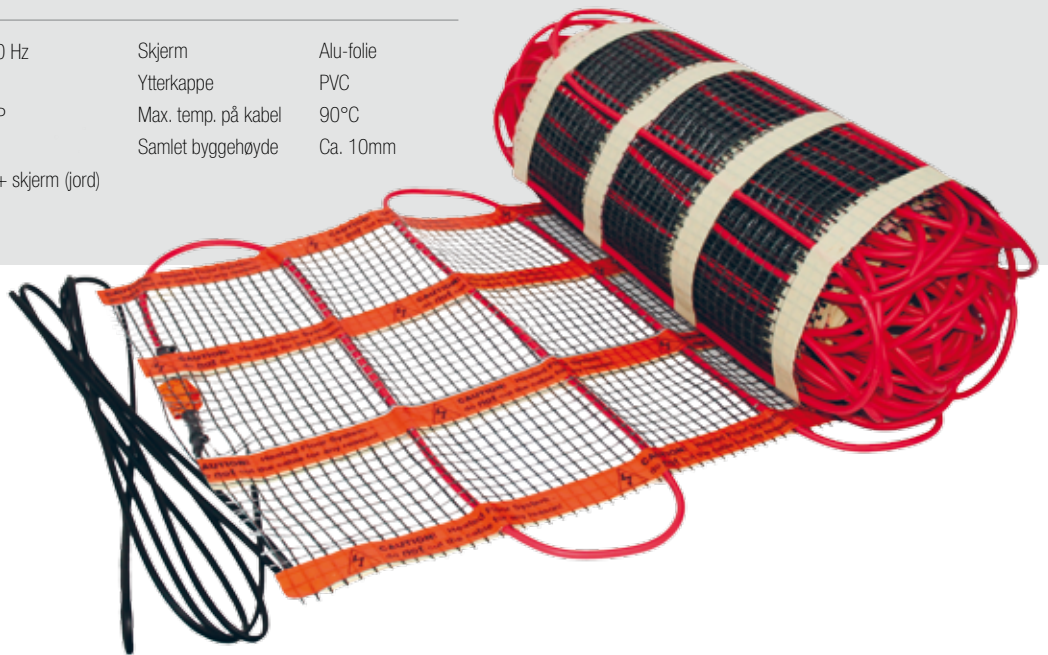

## Tekniske spesifikasjoner

Spenning	230V~ 50 Hz	Skjerm	Alu-folie
Kabeltykkelse	Ø 6mm	Ytterkappe	PVC
Isolering	Teflon, FEP	Max. temp. på kabel	90°C
Godkjenninger	CE	Samlet byggehøyde	Ca. 10mm
Kabeltype	2 x leder + skjerm (jord)		

### 65W/m<sup>2</sup>

El. nummer	Areal (m <sup>2</sup> )	Effekt (W)	Ohm nom (Ω)	Ohm min (Ω)	Ohm max (Ω)	Gr
1033350	1,00	66	805	765	885	2010
1033351	1,80	116	459	436	505	2010
1033352	2,70	179	298	283	328	2010
1033353	3,60	240	222	211	244	2010
1033354	4,60	297	179	170	197	2010
1033355	5,40	358	149	141	164	2010
1033356	6,40	426	125	119	138	2010
1033357	8,00	525	101	96	112	2010
1033358	9,00	597	89	85	98	2010
1033359	11,60	772	69	65	76	2010

NB! Kan legges på brennbart underlag.

### 130W/m<sup>2</sup> – mattebredde 50 cm (spesielt godt egnet til flis- og steingulv)

El. nummer	Areal (m <sup>2</sup> )	Effekt (W)	Ohm nom (Ω)	Ohm min (Ω)	Ohm max (Ω)	Gr
1033361	1,25	163	327	310	359	2010
1033362	1,90	249	213	203	235	2010
1033363	2,50	341	156	148	172	2010
1033364	3,20	422	126	120	139	2010
1033365	3,80	504	106	100	116	2010
1033366	4,50	601	89	84	97	2010
1033367	5,60	745	71	68	79	2010
1033368	6,40	835	64	61	70	2010
1033369	8,20	1087	49	46	54	2010
1033370	9,20	1190	45	42	49	2010
1033371	10,80	1417	38	36	41	2010